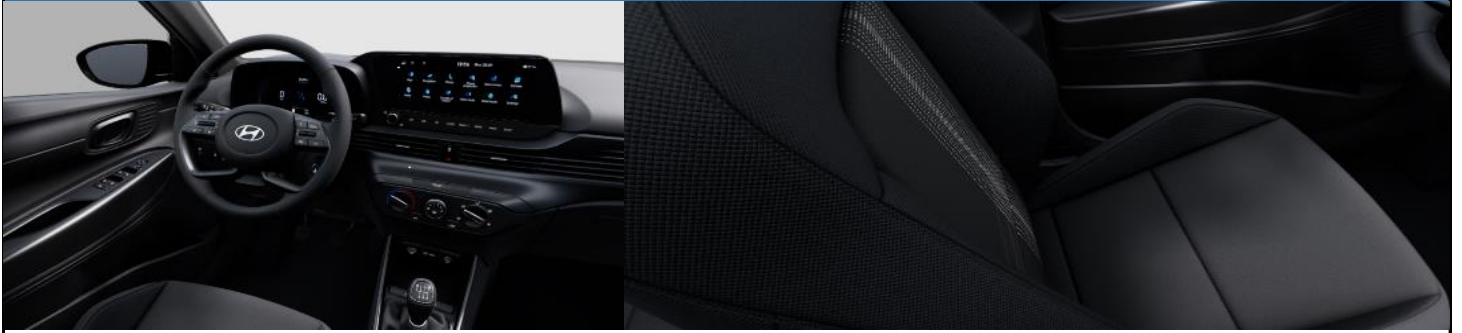

Istuimet ja sisätilojen design

Fresh

Musta sisustus ja istuimissa Fresh-kangasverhoilu