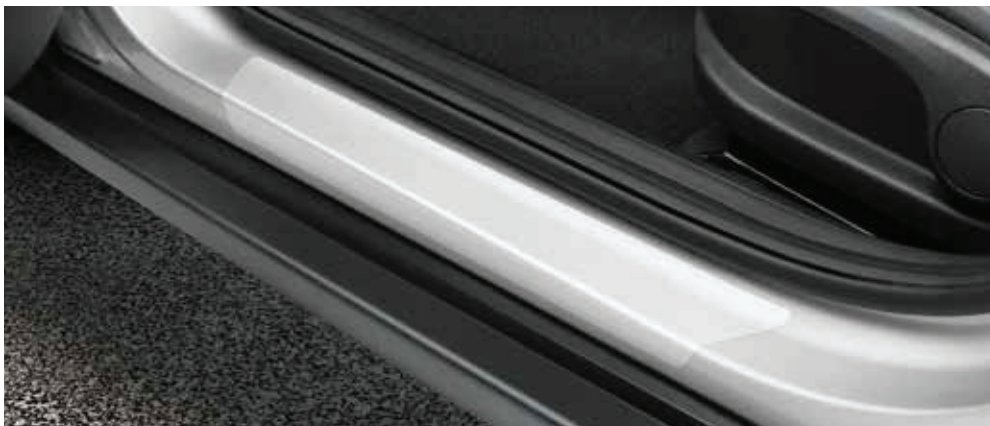

2. Ovikynnysten suojakalvot, läpinäkyvät, 99451ADE00TR