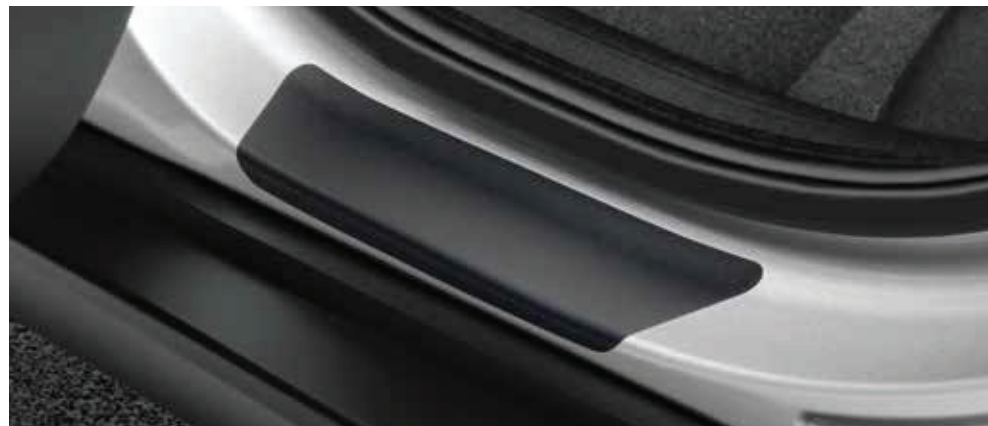

3. Ovikynnysten suojakalvot, mustat, 99451ADE00BL