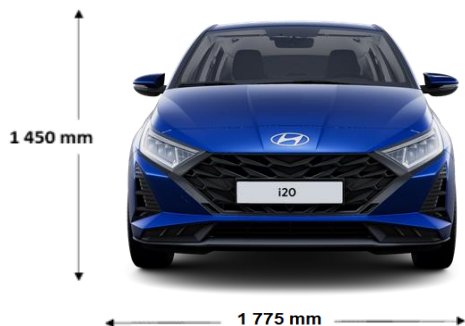

Mitat	
Polttoainesäiliön tilavuus	40 l
Kääntösäde	5,2 m
Maavara	140 mm
Pituus	4 065 mm
Leveys	1 775 mm
Akseliväli	2 580 mm
Korkeus	1 450 mm