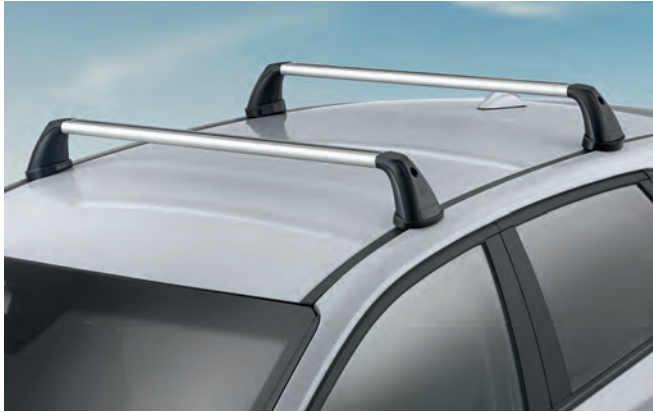

Kattokaiteet, alumiini