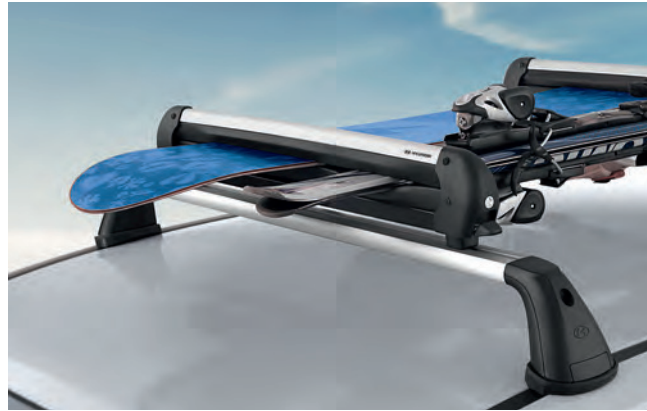

Suksi- ja lumilautateline, 600